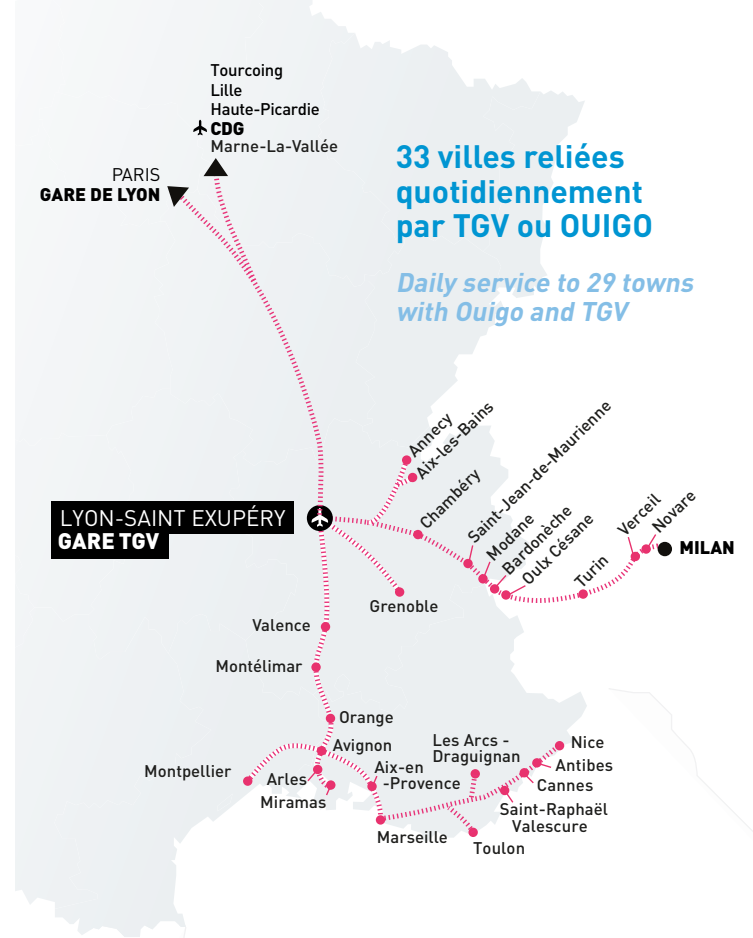

www.ouibus.com

7 lignes du réseau **Flixbus**, 14 villes desservies

Annecy, Beaune, Bordeaux, Chambéry, Châlons-sur-Saône, Clermont-Ferrand, Dijon, Genève, Grenoble, Périgueux, Saint-Etienne, Saint-Julien-en-Genevois, Thiers, Valence

www.flixbus.fr

1 ligne du réseau
Faure-Vercors,
7 villes desservies

Bourgoin-Jallieu, La Tour du Pin, Les Abrets, Le Pont de Beauvoisin, L'Isle d'Abeau, Villefontaine, Voiron

www.faurevercors.fr

La gare routière est située au niveau 0 du Terminal 1.

Bus station at level 0 of the terminal 1.

TRAINS

TRAIN

La gare TGV Lyon-Saint Exupéry:

- A 5 minutes à pied des terminaux
- Correspondance avions immédiate
- Services en gare : Wifi, points de restauration rapide Bread&co

The Lyon-Saint Exupéry station

- 5-minute walk from terminales
- Direct flight connections
- Services : wifi, Bread&co restauration