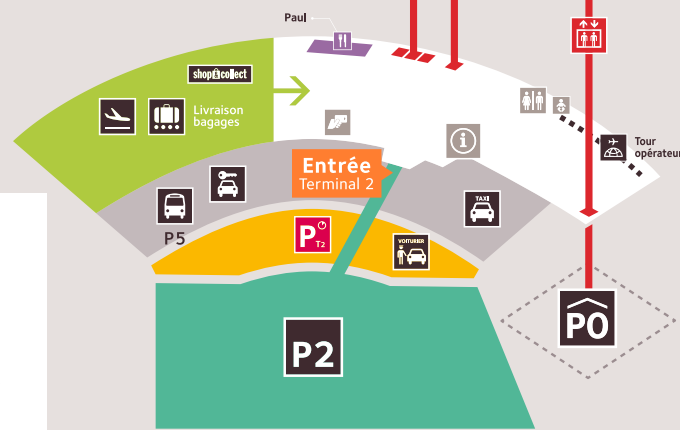

Parkings économiques **P5**

P6 ECO Sur réservation uniquement

Véhicule électrique suivre **P4**

Arrêt navette-Parkings

Arrêt navette-Location voitures

Arrêt navette-Hôtels

Gare

Lyon express LYON CENTRE Moins de 30 min

Gare routière Terminal 1 Niveau 0

Temps moyen d'accès par la route

LYON	40 min	SAINT-ÉTIENNE	55 min
VILLEFRANCHE	40 min	GRENOBLE	55 min
CHAMBÉRY	55 min	VALENCE	1h15

TERMINAL 2

NIVEAU 1 DÉPARTS

NIVEAU 0 ARRIVÉES

- Départs** Departures
- Arrivées** Arrivals
- Accueil PMR** PRM reception
- Contrôle Sûreté avant Salle d'Embarquement** Security Check point before Boarding Lounge
- Information**
- Point rencontre** Meeting point
- Salons** Lounges
- Distributeur automatique** Cash dispenser