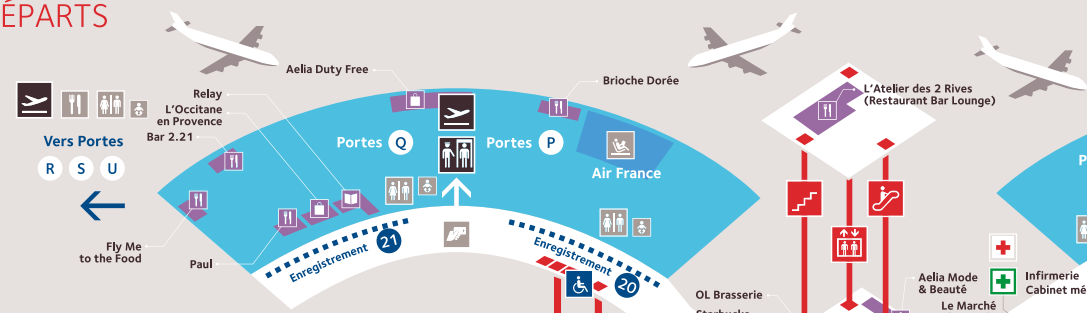

Parkings économiques **P5**

P6 ECO Sur réservation uniquement

Véhicule électrique suivre **P4**

Arrêt navette-Parkings

Arrêt navette-Location voitures

Arrêt navette-Hôtels

Gare

Lyon express LYON CENTRE Moins de 30 min

Gare routière Terminal 1 Niveau 0

Temps moyen d'accès par la route

LYON	40 min	SAINT-ÉTIENNE	55 min
VILLEFRANCHE	40 min	GRENOBLE	55 min
CHAMBÉRY	55 min	VALENCE	1h15

TERMINAL 2

NIVEAU 1 DÉPARTS

NIVEAU 0 ARRIVÉES

- Départs** Departures
- Arrivées** Arrivals
- Accueil PMR** PRM reception
- Contrôle Sûreté avant Salle d'Embarquement** Security Check point before Boarding Lounge
- Information**
- Point rencontre** Meeting point
- Salons** Lounges
- Distributeur automatique** Cash dispenser