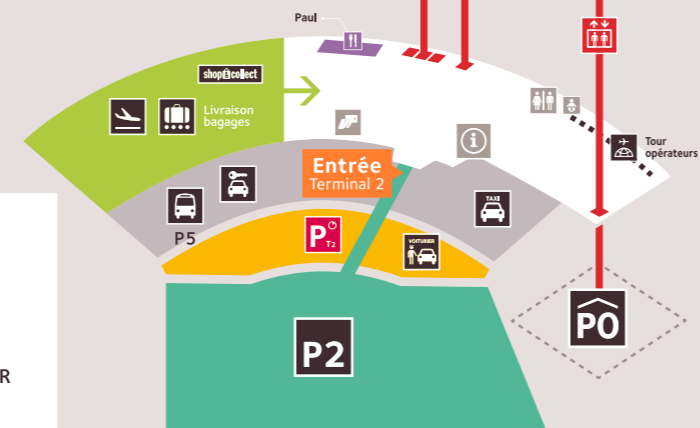

Parkings économiques
P5
P6 ECO Sur réservation uniquement

Véhicule électrique suivre
P4

Arrêt navette-Parkings
Car parks shuttle stop

Arrêt navette-Location voitures
Car rental shuttle stop

Arrêt navette-Hôtels
Hotels shuttle stop

Gare
Railway station

Lyon express
LYON CENTRE ↔ Moins de 30 min

Gare routière
Bus station
Terminal 1 Niveau 0

Temps moyen d'accès par la route
Average access time by road

| | | | |
|--------------|--------|---------------|--------|
| LYON | 40 min | SAINT-ÉTIENNE | 55 min |
| VILLEFRANCHE | 40 min | GRENOBLE | 55 min |
| CHAMBÉRY | 55 min | VALENCE | 1h15 |

TERMINAL 2

NIVEAU 1 DÉPARTS

NIVEAU 0 ARRIVÉES

- Départs (Departures)
- Arrivées (Arrivals)
- Accueil PMR (PRM reception)
- Contrôle Sûreté avant Salle d'Embarquement (Security Check point before Boarding Lounge)
- Information
- Point rencontre (Meeting point)
- Salons (Lounges)
- Distributeur automatique (Cash dispenser)