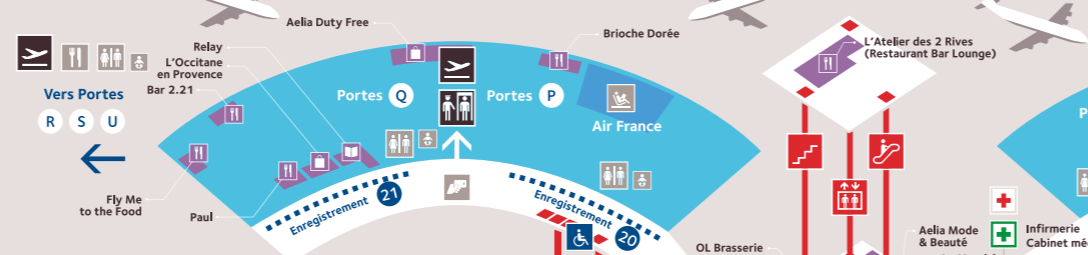

Gare
Railway station

Lyon express
LYON CENTRE ↔ Moins de 30 min

Gare routière
Bus station
Terminal 1 Niveau 0

Temps moyen d'accès par la route
Average access time by road

| | | | |
|--------------|--------|---------------|--------|
| LYON | 40 min | SAINT-ÉTIENNE | 55 min |
| VILLEFRANCHE | 40 min | GRENOBLE | 55 min |
| CHAMBÉRY | 55 min | VALENCE | 1h15 |

TERMINAL 2

NIVEAU 1 DÉPARTS

NIVEAU 0 ARRIVÉES

- Départs (Departures)
- Arrivées (Arrivals)
- Accueil PMR (PRM reception)
- Contrôle Sûreté avant Salle d'Embarquement (Security Check point before Boarding Lounge)
- Information
- Point rencontre (Meeting point)
- Salons (Lounges)
- Distributeur automatique (Cash dispenser)