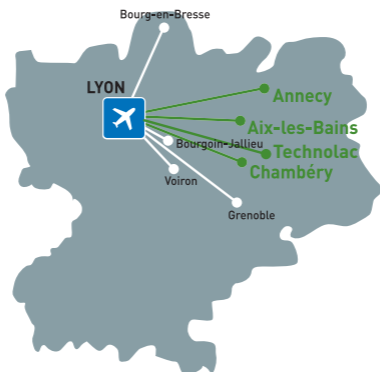

Bienvenue à bord !

www.bienvenueabord.rhonealpes.fr

Rhône-Alpes Région

AÉROPORTS de LYON

ANNECY / AIX-LES-BAINS / CHAMBÉRY

Hiver 2011 - 2012

HORAIRES NAVETTE

AÉROPORT LYON-SAINT EXUPÉRY

Transporteur : groupement Autocars Faure - Voyages Crolard

Départ Aéroport LYON-SAINT EXUPÉRY

Départ Aéroport Lyon-Saint Exupéry	Arrivée Chambéry	Arrivée Technolac Arrêt STAC la Passerelle	Arrivée Aix-les-Bains	Arrivée Anancy	Jours de circulation
09.00*	10.00*	10.15*	10.25*	11.00*	123456*
12.00	13.00	13.15	13.25	14.00	1234567
16.00	17.00	non desservi	17.25	18.00	1234567
18.00	19.00	19.15	19.25	20.00	1234567
21.00	22.00	22.15	22.25	23.00	12345 7

Départ ANNECY

Départ Anancy	Départ Aix-les-Bains	Départ Technolac Arrêt STAC la Passerelle	Départ Chambéry	Arrivée Aéroport Lyon-Saint Exupéry	Jours de circulation
05.50*	06.25*	06.35*	07.00*	08.00*	123456*
08.50	09.25	09.35	10.00	11.00	1234567
11.50	12.25	12.35	13.00	14.00	1234567
14.50	15.25	15.35	16.00	17.00	1234567
16.50	17.25	non desservi	18.00	19.00	12345 7